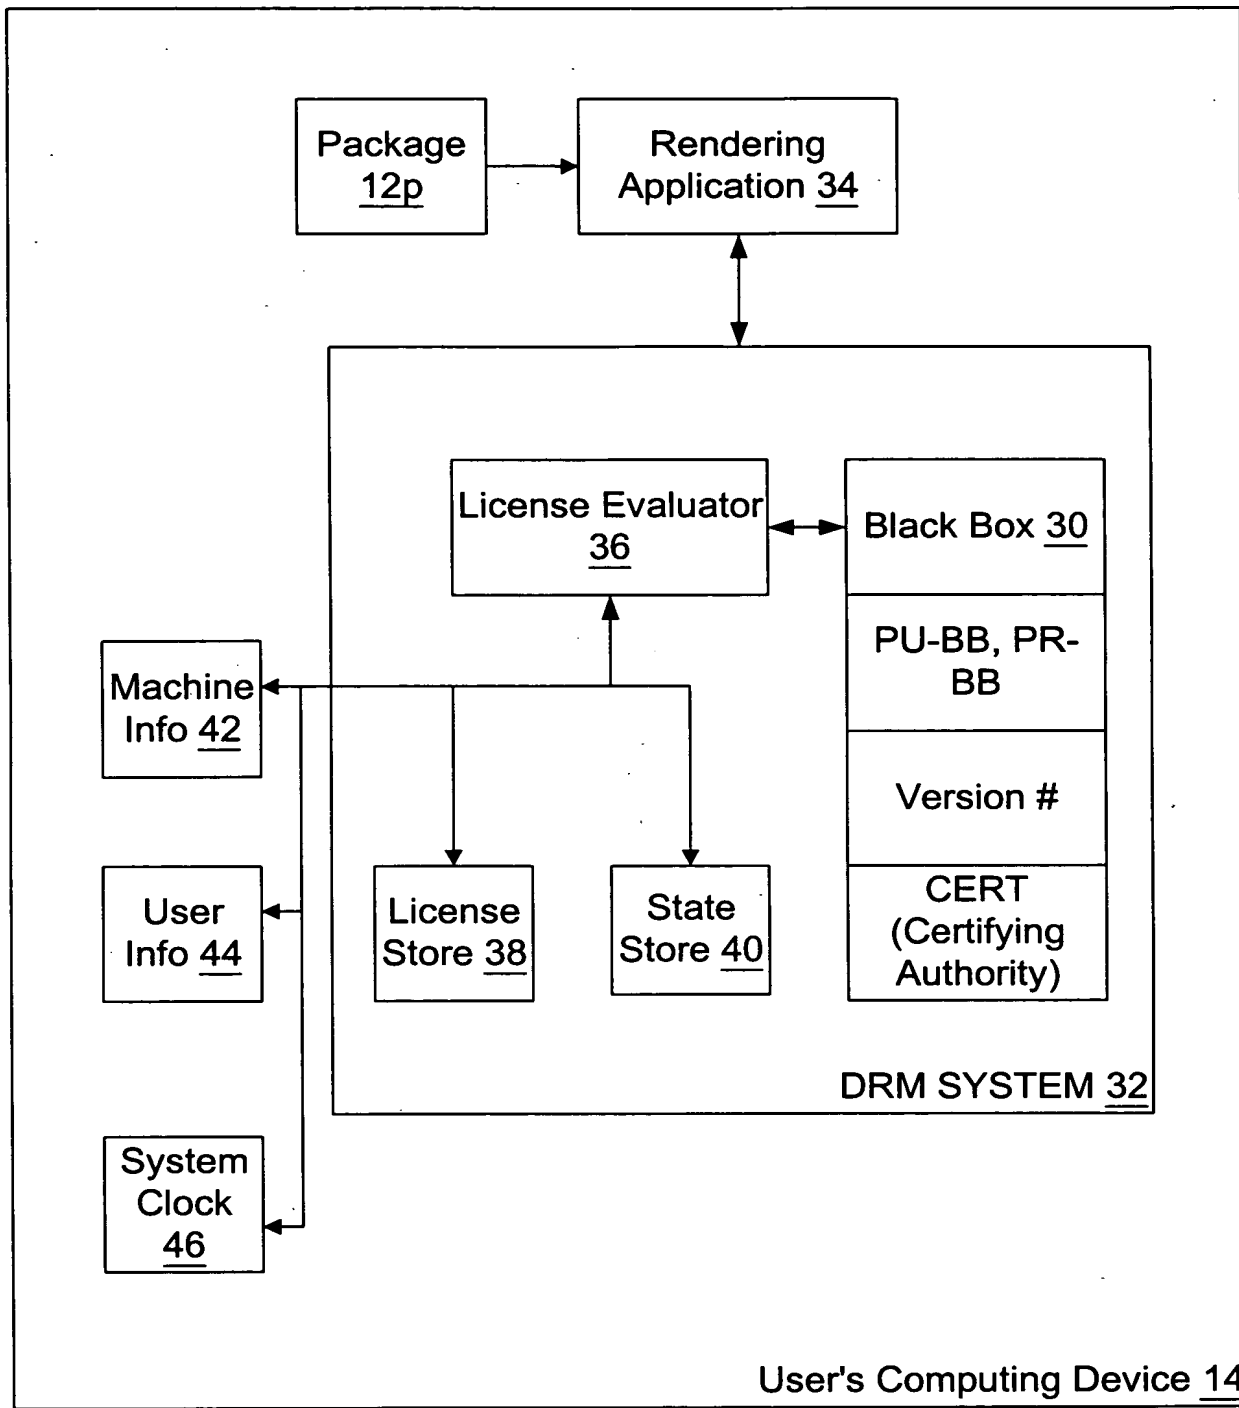

Architecture 10

Fig. 1

000000 000000

Fig. 2

Digital Content Package <u>12p</u>
KD (Digital Content <u>12</u>)
Content ID
Key ID
License Acquisition Info
KD (PU-CS) S (PR-CS)

Fig. 3

License <u>16</u>
Content ID
DRL <u>48</u> or KD (DRL <u>48</u>)
PU-BB (KD)
S (PR-LS)
CERT (PU-LS) S (PR-CS)

Fig. 8

Fig. 4

00000000000000000000

Fig. 5A

from Fig. 5A

Fig. 5B

00000-ETH-960

008250" 81972960

Fig. 6

000000-ETH-2960

Fig. 7

003260" 84972960

Fig. 9

Fig. 10

Fig. 11

Fig. 12